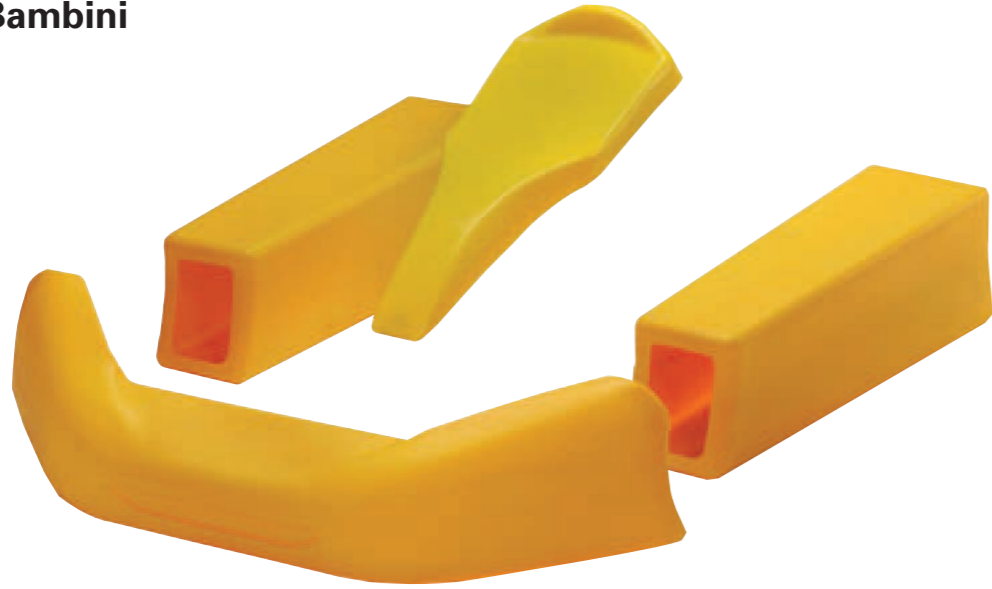

Kunststoff Bambini

blau

rot

schwarz

silber

Halteklammer für Frontspoiler CIK 02+11

6003088

Nummerntafel blau

0502009

Nummerntafel gelb

0502010

Nummerntafel grün

0502011

Nummerntafel rot

0502008

Nummerntafel schwarz

0502007

Nummerntafel weiss

0502012

Startnummer

0502100 bis 0502109

Artikelnr.	DE	GB	F
6003111	Bambini Frontschild blau	front panel Bambini blue	panneau porte numero frontal Bambini bleu
6003112	Bambini Frontschild gelb	front panel Bambini yellow	panneau porte numero frontal Bambini jaune
6003110	Bambini Frontschild rot	front panel Bambini red	panneau porte numero frontal Bambini rouge
6003114	Bambini Frontschild schwarz	front panel Bambini black	panneau porte numero frontal Bambini noir
6003113	Bambini Frontschild silber	front panel Bambini silver	panneau porte numero frontal Bambini argent
6003106	Bambini Seitenkasten blau	side pods Bambini blue	pontons lateraur Bambini bleu
6003107	Bambini Seitenkasten gelb	side pods Bambini yellow	pontons lateraur Bambini jaune
6003105	Bambini Seitenkasten rot	side pods Bambini red	pontons lateraur Bambini rouge
6003109	Bambini Seitenkasten schwarz	side pods Bambini black	pontons lateraur Bambini noir
6003108	Bambini Seitenkasten silber	side pods Bambini silver	pontons lateraur Bambini argent
6003101	Bambini Spoiler blau	front spoiler Bambini blue	spoiler frontal Bambini bleu
6003102	Bambini Spoiler gelb	front spoiler Bambini yellow	spoiler frontal Bambini jaune
6003100	Bambini Spoiler rot	front spoiler Bambini red	spoiler frontal Bambini rouge
6003104	Bambini Spoiler schwarz	front spoiler Bambini black	spoiler frontal Bambini noir
6003103	Bambini Spoiler silber	front spoiler Bambini silver	spoiler frontal Bambini argent