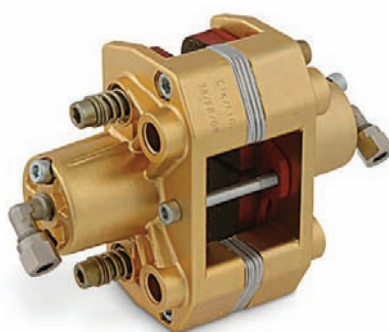

**F**

plaquette de frein DINO  
 plaquette pour freine hydraulique  
 plaquette de frein Mach 1  
 plaquette de frein Matter CGR  
 plaquette de frein RIMO  
 plaquette de frein Sodi  
 plaquette de frein Stratos  
 pédale du frein 170mm  
 disque de frein 200 mm x 6 mm  
 disque de frein 200mm x 8 mm  
 disque de frein ventilé 210mm x 12 mm  
 disque de frein 210 mm x 8 mm  
 porte disque 30 mm

Bremsscheibenaufnahme 40mm

0501202

Bremsscheibenaufnahme 50mm

0603538

Bremssseil Einstellschraube  
8\*40mm

0502606

Bremssseil Länge 2000 mm ,  
Stärke 1,9 mm

0501301

Bremssseilhülle Endkappe

0502600

Bremsszange hydraulisch

0501502

Bremsszange mechanisch universal

0501501

Pedalrückholfeder

0603526